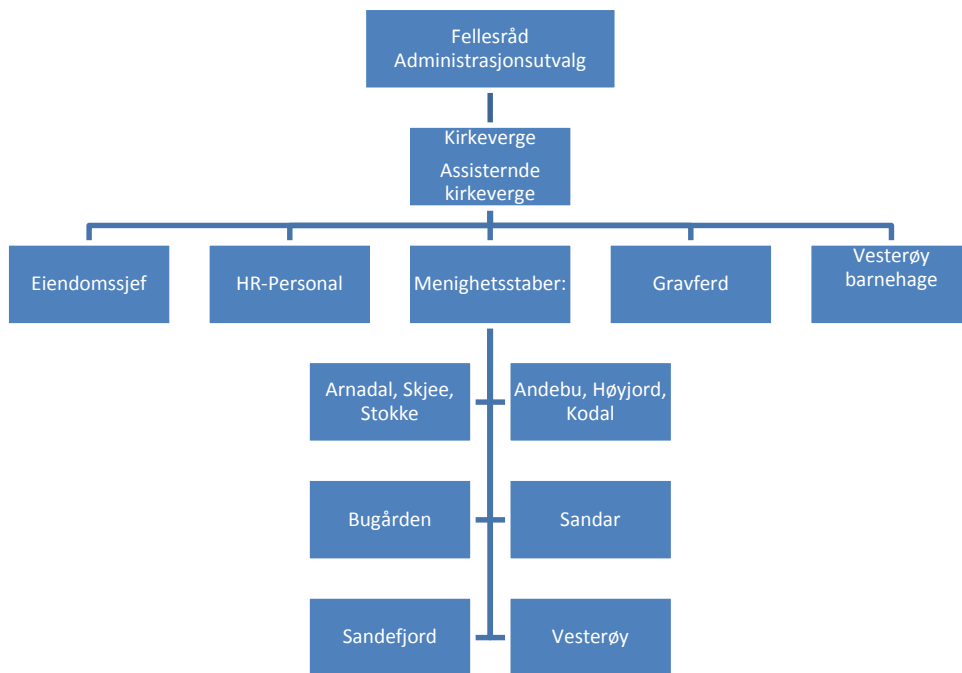

## Forslag til ny organisering:

## Samhandling

Blå bokser: Viser Fellesrådet og intern organisering.

Lilla bokser: Viser samhandlingsarenaer som ikke er lovpålagte, men hensiktsmessige.

Grønn boks: Prostiet, som er utenfor Fellesrådets ansvarsområde.

Grå boks: Fellesrådet er arbeidsgiver, på vegne av sognet.