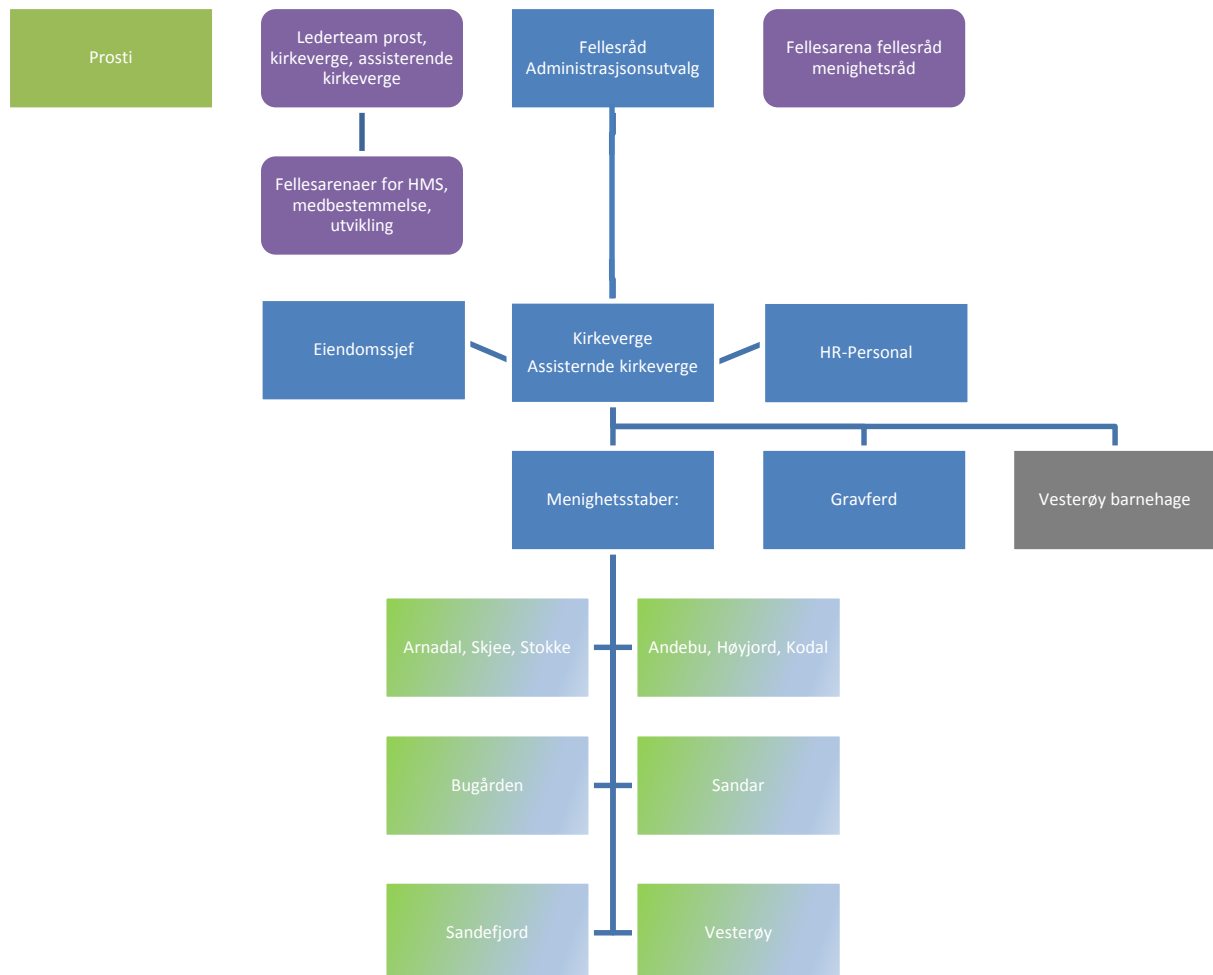

## Forslag til ny organisering:

## Samhandling

Blå bokser: Viser Fellesrådet og intern organisering.

Lilla bokser: Viser samhandlingsarenaer som ikke er lovpålagte, men hensiktsmessige.

Grønn boks: Prostiet, som er utenfor Fellesrådets ansvarsområde.

Grå boks: Fellesrådet er arbeidsgiver, på vegne av sognet.