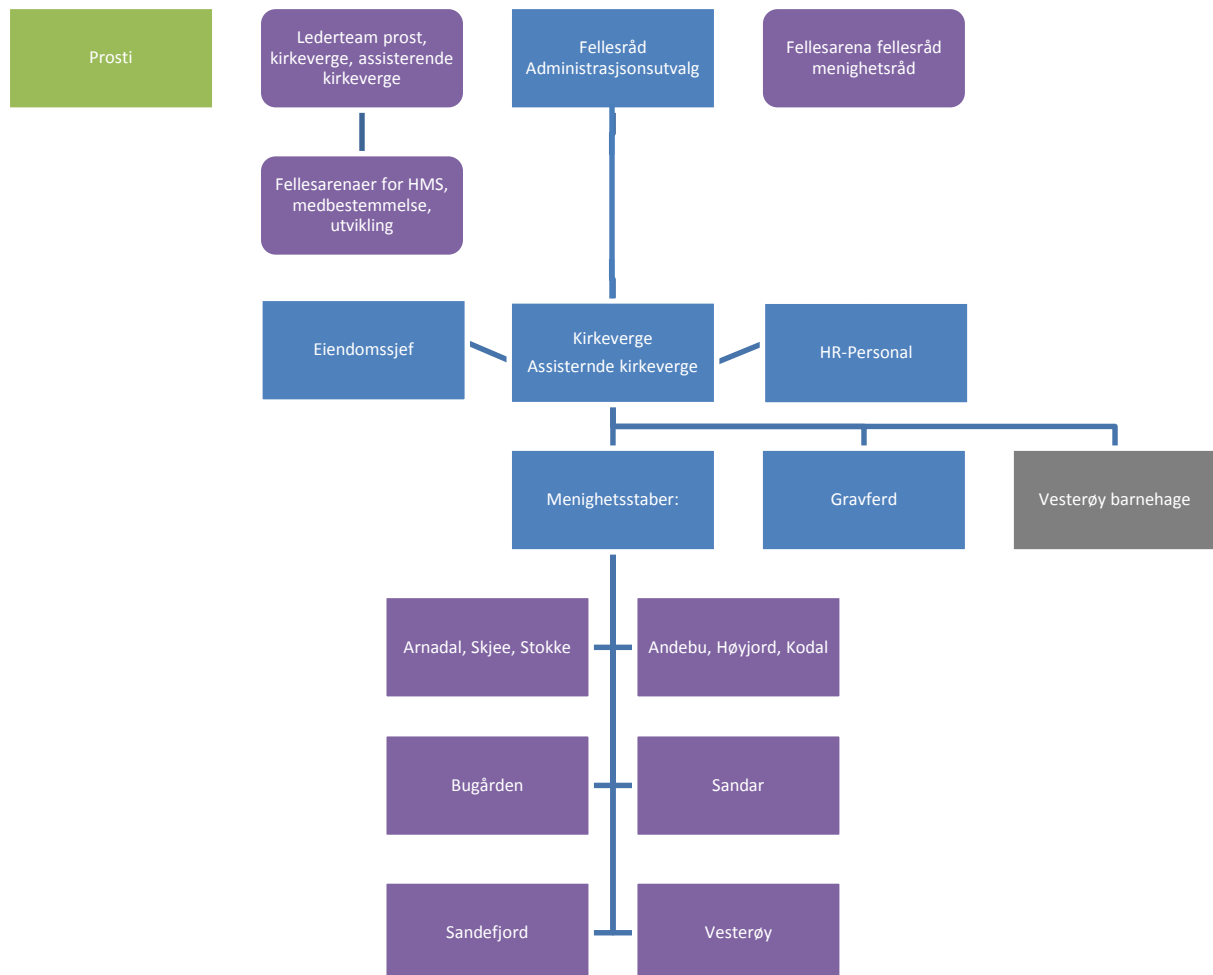

## Forslag til ny organisering:

## Samhandling

Blå bokser: Viser Fellesrådet og intern organisering.

Lilla bokser: Viser samhandlingsarenaer som ikke er lovpålagte, men hensiktsmessige.

Grønn boks: Prostiet, som er utenfor Fellesrådets ansvarsområde.

Grå boks: Fellesrådet er arbeidsgiver, på vegne av sognet.